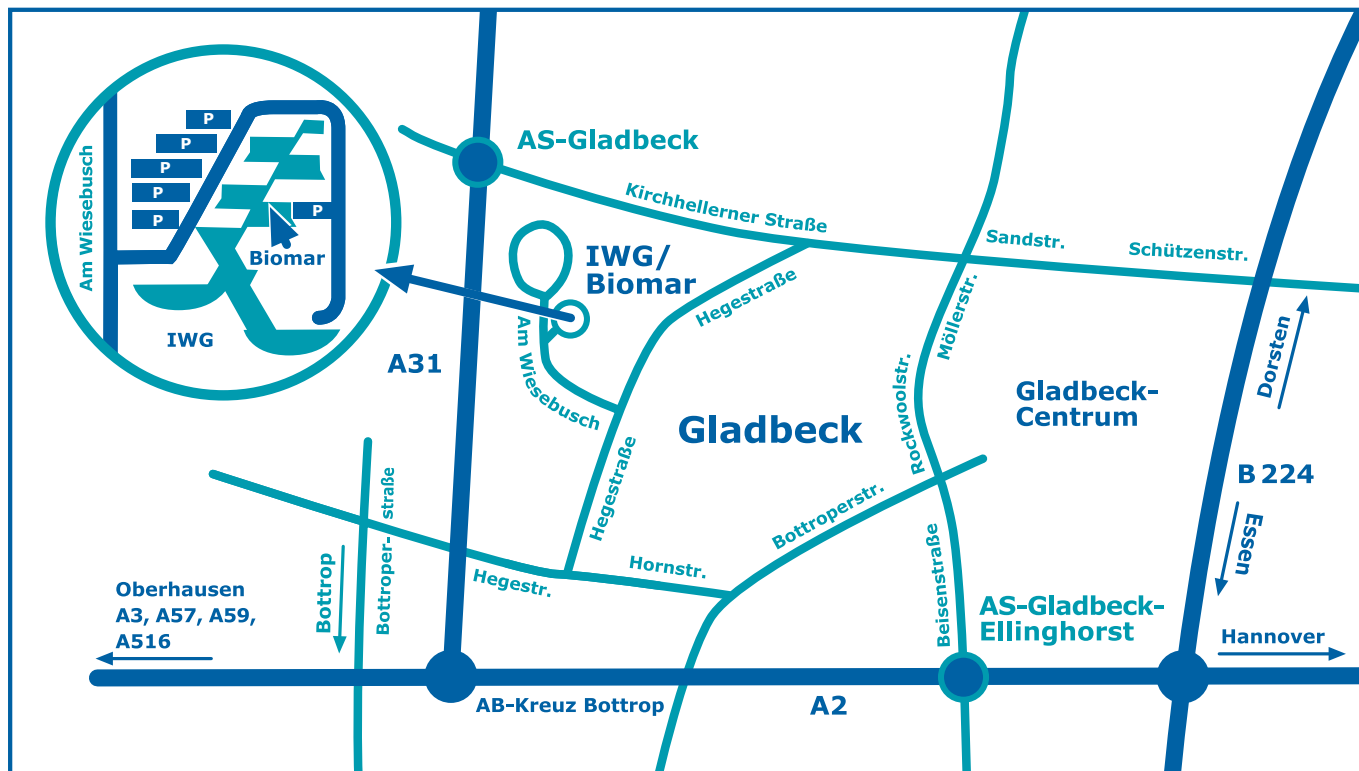

Anfahrt

Ab Januar 2009:

IWG Innovationszentrum Wiesenbusch Gladbeck
Halle 4
Am Wiesenbusch 2
45966 Gladbeck

Tel. (02043) 9 44-202 oder -203
Fax (02043) 9 44-206

kontakt@biomargmbh.de
www.biomargmbh.de